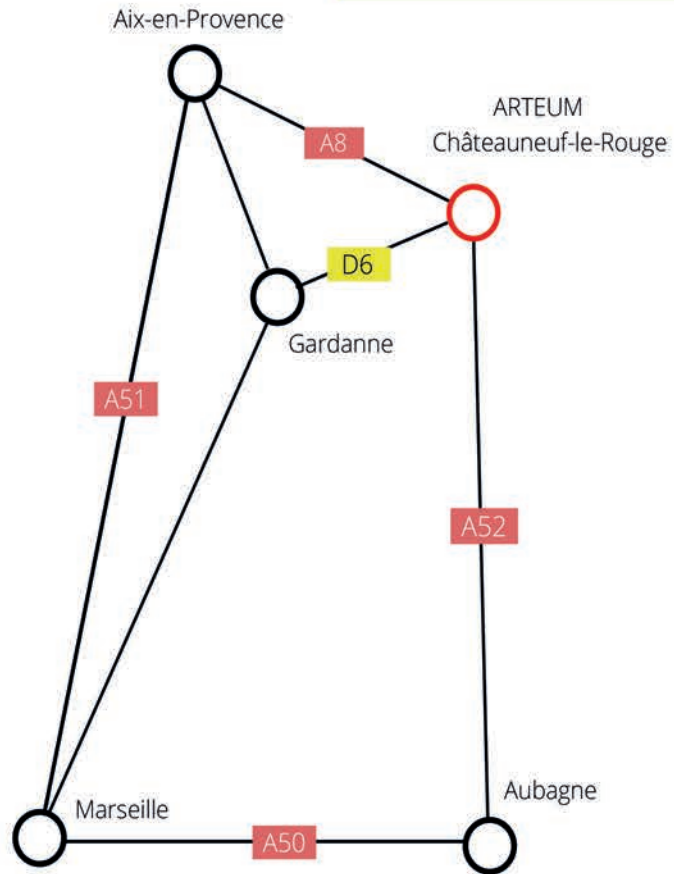

Sainte-Victoire

ARTEUM – Musée d'art contemporain

Le Château, 13790 Châteauneuf-le-Rouge

04 42 58 61 53 - mac.artem@gmail.com

Ouvert du mercredi au samedi de 14h à 18h

/MacArtem

@macartem

www.mac-artem.com

LIEU POUR L'ART
CONTEMPORAIN

ADHESION

Présentation

ARTEUM présente trois à quatre expositions par an et développe des actions visant à valoriser la création contemporaine tout en privilégiant l'accès à l'art pour tous. Avec pour désir de croiser les publics et les pratiques, ARTEUM souhaite soutenir la jeune création en accueillant régulièrement les œuvres d'artistes récemment diplômés des écoles d'art. Les expositions, souvent collectives, ouvrent des espaces de partage dans une diversité des pratiques et des points de vue par l'intermédiaire du dessin, de l'installation, de la performance, de la vidéo, de la sculpture...